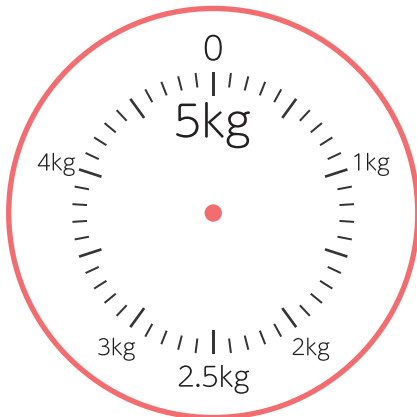

◆kg(キログラム) ◆小数

重さ

名前

はかりに矢じるし→を書いて、重さを表しましょう。

① 0.2kg

② 0.6kg

③ 0.9kg

④ 0.1kg

⑤ 0.5kg

⑥ 0.8kg

# 2

◆kg(キログラム) ◆小数

重さ

名前

□ はかりに矢じるし→を書いて、重さを表しましょう。

① 0.5kg

② 0.5kg

③ 1.2kg

④ 1.8kg

⑤ 1.5kg

⑥ 4.5kg