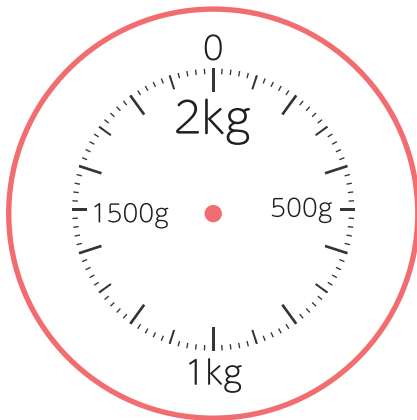

◆kg(キログラム) ◆小数

重さ

名前

はかりに矢じるし→を書いて、重さを表しましょう。

① 0.2kg

② 0.6kg

③ 0.9kg

④ 0.1kg

⑤ 0.5kg

⑥ 0.8kg

# 2

◆kg(キログラム) ◆小数

重さ

名前

□ はかりに矢じるし→を書いて、重さを表しましょう。

① 0.5kg

② 0.5kg

③ 1.2kg

④ 1.8kg

⑤ 1.5kg

⑥ 4.5kg