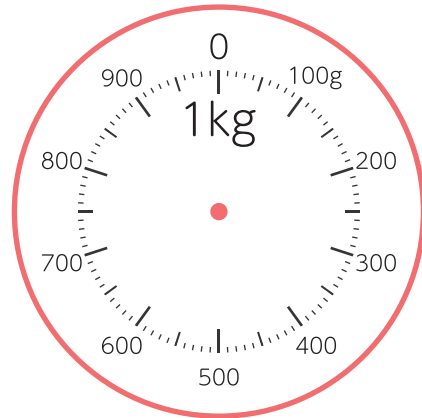

◆kg(キログラム) ◆小数

重さ

名前

はかりに矢じるし→を書いて、重さを表しましょう。

① 0.2kg

② 0.6kg

③ 0.9kg

④ 0.1kg

⑤ 0.5kg

⑥ 0.8kg

# 2

◆kg(キログラム) ◆小数

重さ

名前

□ はかりに矢じるし→を書いて、重さを表しましょう。

① 0.5kg

② 0.5kg

③ 1.2kg

④ 1.8kg

⑤ 1.5kg

⑥ 4.5kg