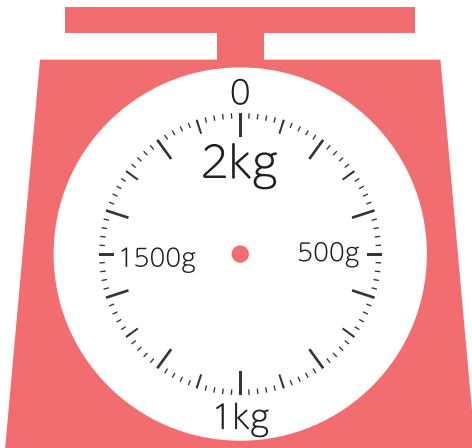

◆kg(キログラム) ◆小数

重さ

名前

はかりに矢じるし→を書いて、重さを表しましょう。

① 0.2kg

② 0.6kg

③ 0.9kg

④ 0.1kg

# 2

◆kg(キログラム) ◆小数

重さ

名前

□ はかりに矢じるし→を書いて、重さを表しましょう。

① 0.5kg

② 0.5kg

③ 1.2kg

④ 1.8kg

⑤ 1.5kg

⑥ 4.5kg