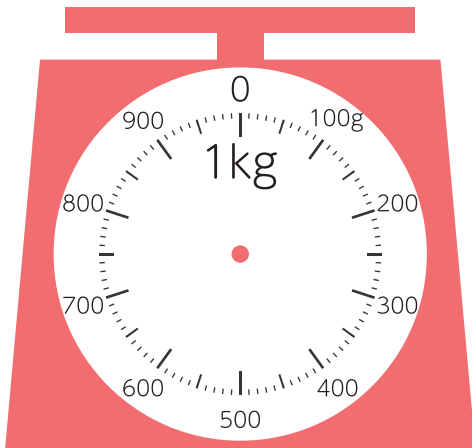

◆kg(キログラム) ◆小数

重さ

名前

はかりに矢じるし→を書いて、重さを表しましょう。

① 0.2kg

② 0.6kg

③ 0.9kg

④ 0.1kg

⑤ 0.5kg

⑥ 0.8kg

# 2

◆kg(キログラム) ◆小数

重さ

名前

□ はかりに矢じるし→を書いて、重さを表しましょう。

① 0.5kg

② 0.5kg

③ 1.2kg

④ 1.8kg

⑤ 1.5kg

⑥ 4.5kg