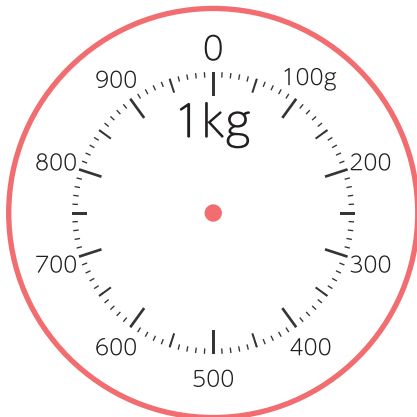

◆kg(キログラム) ◆小数

重さ

名前

はかりに矢じるし→を書いて、重さを表しましょう。

① 0.2kg

② 0.6kg

③ 0.9kg

④ 0.1kg

⑤ 0.5kg

⑥ 0.8kg

# 2

◆kg(キログラム) ◆小数

重さ

名前

□ はかりに矢じるし→を書いて、重さを表しましょう。

① 0.5kg

② 0.5kg

③ 1.2kg

④ 1.8kg

⑤ 1.5kg

⑥ 4.5kg