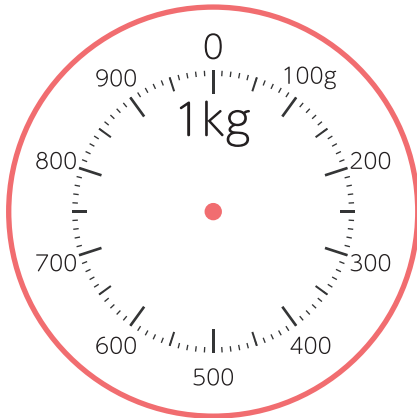

◆kg(キログラム) ◆小数

重さ

名前

はかりに矢じるし→を書いて、重さを表しましょう。

① 0.2kg

② 0.6kg

③ 0.9kg

④ 0.1kg

⑤ 0.5kg

⑥ 0.8kg

# 2

◆kg(キログラム) ◆小数

重さ

名前

□ はかりに矢じるし→を書いて、重さを表しましょう。

① 0.5kg

② 0.5kg

③ 1.2kg

④ 1.8kg

⑤ 1.5kg

⑥ 4.5kg