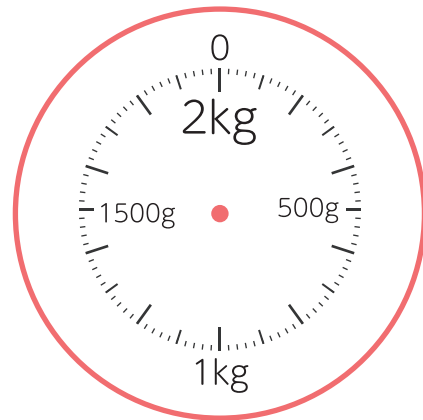

◆kg(キログラム) ◆小数

重さ

名前

はかりに矢じるし→を書いて、重さを表しましょう。

① 0.2kg

② 0.6kg

③ 0.9kg

④ 0.1kg

⑤ 0.5kg

⑥ 0.8kg

# 2

◆kg(キログラム) ◆小数

重さ

名前

□ はかりに矢じるし→を書いて、重さを表しましょう。

① 0.5kg

② 0.5kg

③ 1.2kg

④ 1.8kg

⑤ 1.5kg

⑥ 4.5kg