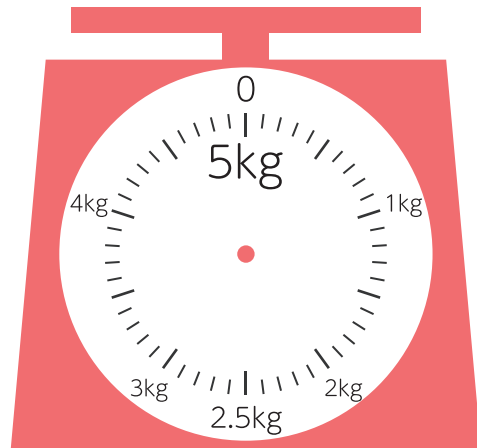

◆kg(キログラム) ◆小数

重さ

名前

はかりに矢じるし→を書いて、重さを表しましょう。

① 0.2kg

② 0.6kg

③ 0.9kg

④ 0.1kg

# 2

◆kg(キログラム) ◆小数

重さ

名前

□ はかりに矢じるし→を書いて、重さを表しましょう。

① 0.5kg

② 0.5kg

③ 1.2kg

④ 1.8kg

⑤ 1.5kg

⑥ 4.5kg