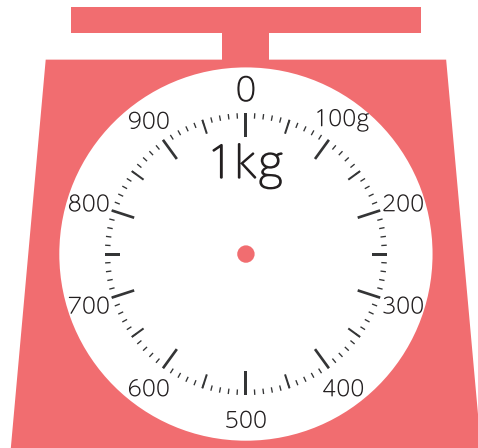

◆kg(キログラム) ◆小数

重さ

名前

はかりに矢じるし→を書いて、重さを表しましょう。

① 0.2kg

② 0.6kg

③ 0.9kg

④ 0.1kg

⑤ 0.5kg

⑥ 0.8kg

# 2

◆kg(キログラム) ◆小数

重さ

名前

□ はかりに矢じるし→を書いて、重さを表しましょう。

① 0.5kg

② 0.5kg

③ 1.2kg

④ 1.8kg

⑤ 1.5kg

⑥ 4.5kg