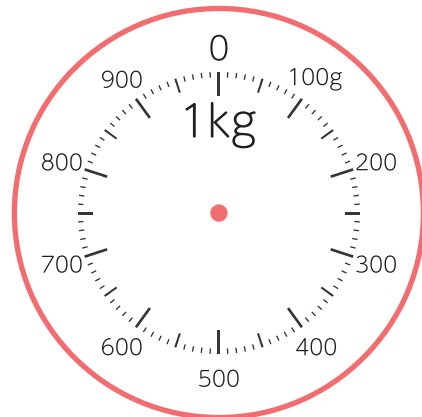

◆kg(キログラム) ◆小数

重さ

名前

はかりに矢じるし→を書いて、重さを表しましょう。

① 0.2kg

② 0.6kg

③ 0.9kg

④ 0.1kg

⑤ 0.5kg

⑥ 0.8kg

# 2

◆kg(キログラム) ◆小数

重さ

名前

□ はかりに矢じるし→を書いて、重さを表しましょう。

① 0.5kg

② 0.5kg

③ 1.2kg

④ 1.8kg

⑤ 1.5kg

⑥ 4.5kg