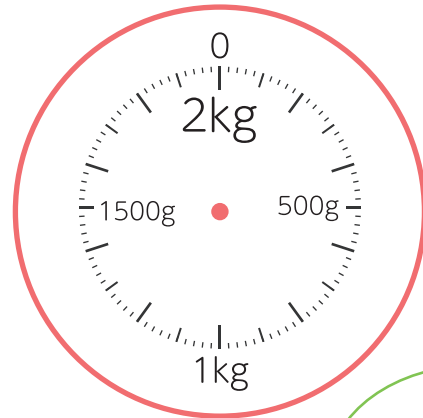

2

◆g(グラム)

重さ

名前

□ はかりに矢じるし→を書いて、重さを表しましょう。

① 270g

② 630g

③ 1100g

④ 1780g

⑤ 2500g

⑥ 4250g

小さい
1目もりが
50だね。