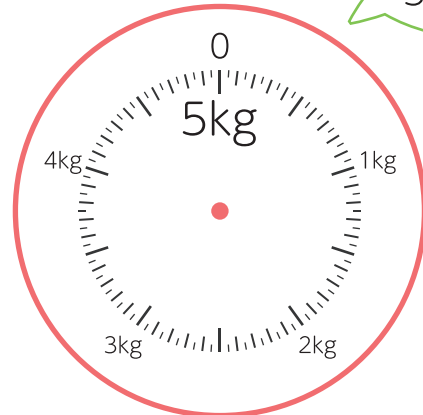

2

◆g(グラム)

重さ

名前

□ はかりに矢じるし→を書いて、重さを表しましょう。

① 270g

② 630g

③ 1100g

④ 1780g

⑤ 2500g

⑥ 4250g

小さい
1目もりが
50だね。