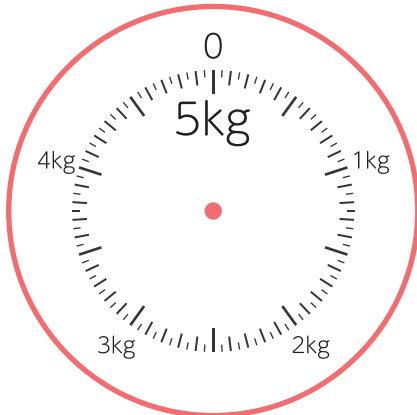

2

◆g(グラム)

重さ

名前

□ はかりに矢じるし→を書いて、重さを表しましょう。

① 270g

② 630g

③ 1100g

④ 1780g

⑤ 2500g

⑥ 4250g

小さい
1目もりが
50だね。