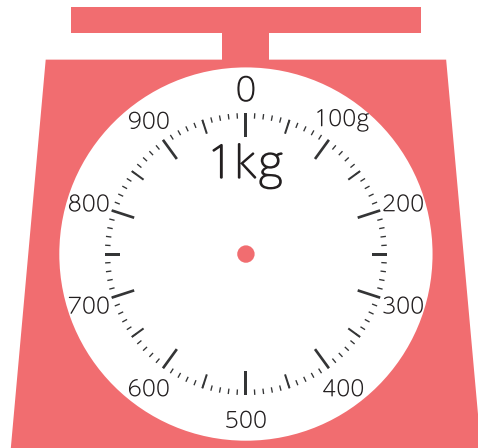

2

◆g(グラム)

重さ

名前

□ はかりに矢じるし→を書いて、重さを表しましょう。

① 270g

② 630g

③ 1100g

④ 1780g

⑤ 2500g

⑥ 4250g

小さい
1目もりが
50だね。