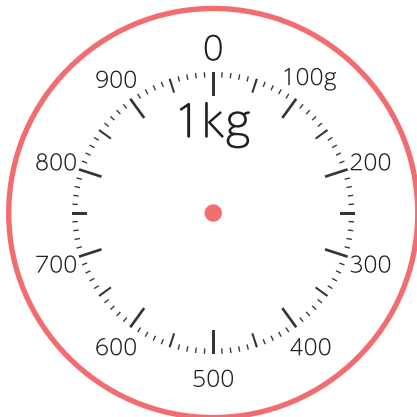

◆g(グラム)

重さ

名前

はかりに矢じるし→を書いて、重さを表しましょう。

① 600g

② 350g

③ 850g

④ 180g

⑤ 510g

⑥ 760g