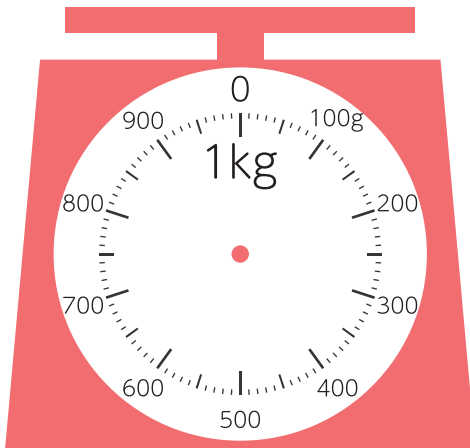

◆g(グラム)

重さ

名前

はかりに矢じるし→を書いて、重さを表しましょう。

① 600g

② 350g

③ 850g

④ 180g

⑤ 510g

⑥ 760g