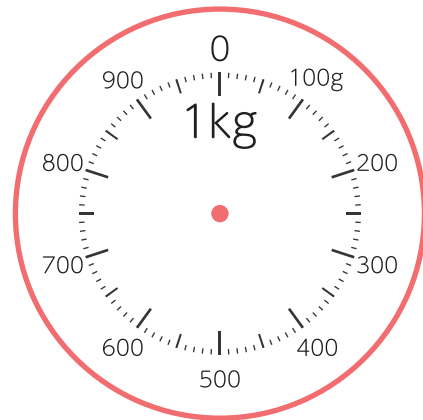

◆g(グラム)

重さ

名前

はかりに矢じるし→を書いて、重さを表しましょう。

① 600g

② 350g

③ 850g

④ 180g

⑤ 510g

⑥ 760g