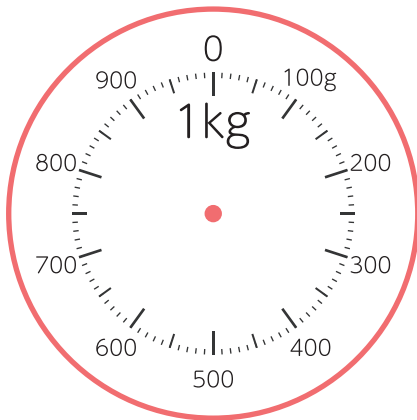

◆g(グラム)

重さ

名前

はかりに矢じるし→を書いて、重さを表しましょう。

① 600g

② 350g

③ 850g

④ 180g

⑤ 510g

⑥ 760g