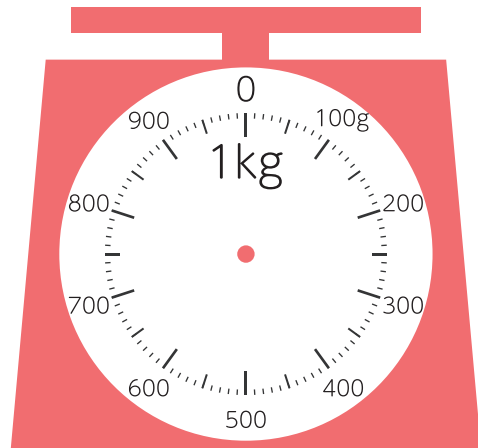

◆g(グラム)

重さ

名前

はかりに矢じるし→を書いて、重さを表しましょう。

① 600g

② 350g

③ 850g

④ 180g

⑤ 510g

⑥ 760g