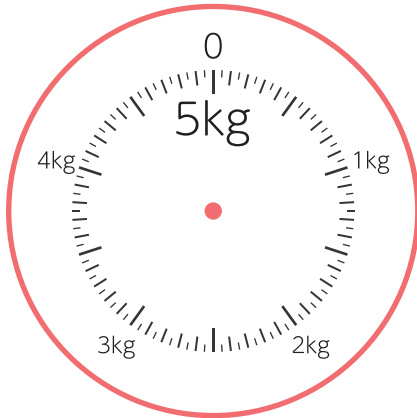

◆g(グラム)

重さ

名前

はかりに矢じるし→を書いて、重さを表しましょう。

① 600g

② 350g

③ 850g

④ 180g

⑤ 510g

⑥ 760g

2

◆g(グラム)

重さ

名前

Blank space for writing a name.

□ はかりに矢じるし→を書いて、重さを表しましょう。

① 270g

② 630g

③ 1100g

④ 1780g

⑤ 2500g

⑥ 4250g

小さい
1目もりが
50だね。