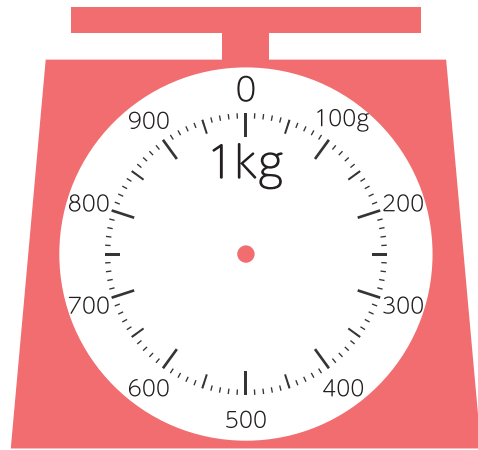

◆g(グラム)

重さ

名前

はかりに矢じるし→を書いて、重さを表しましょう。

① 600g

② 350g

③ 850g

④ 180g

⑤ 510g

⑥ 760g

2

◆g(グラム)

重さ

名前

Blank space for writing a name.

□ はかりに矢じるし→を書いて、重さを表しましょう。

① 270g

② 630g

③ 1100g

④ 1780g

⑤ 2500g

⑥ 4250g

小さい
1目もりが
50だね。