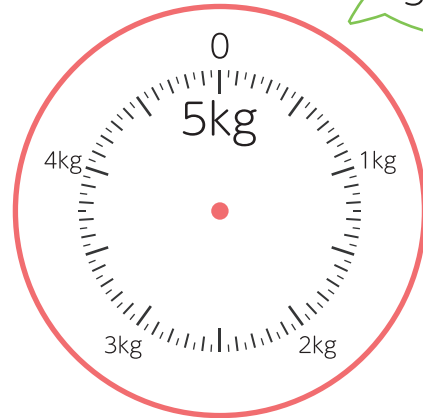

◆g(グラム)

重さ

名前

はかりに矢じるし→を書いて、重さを表しましょう。

① 600g

② 350g

③ 850g

④ 180g

⑤ 510g

⑥ 760g

2

◆g(グラム)

重さ

名前

Blank space for writing a name.

□ はかりに矢じるし→を書いて、重さを表しましょう。

① 270g

② 630g

③ 1100g

④ 1780g

⑤ 2500g

⑥ 4250g

小さい
1目もりが
50だね。