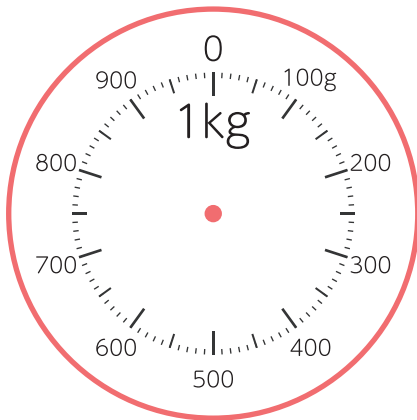

◆g(グラム)

重さ

名前

はかりに矢じるし→を書いて、重さを表しましょう。

① 600g

② 350g

③ 850g

④ 180g

⑤ 510g

⑥ 760g

2

◆g(グラム)

重さ

名前

Blank space for writing a name.

□ はかりに矢じるし→を書いて、重さを表しましょう。

① 270g

② 630g

③ 1100g

④ 1780g

⑤ 2500g

⑥ 4250g

小さい
1目もりが
50だね。