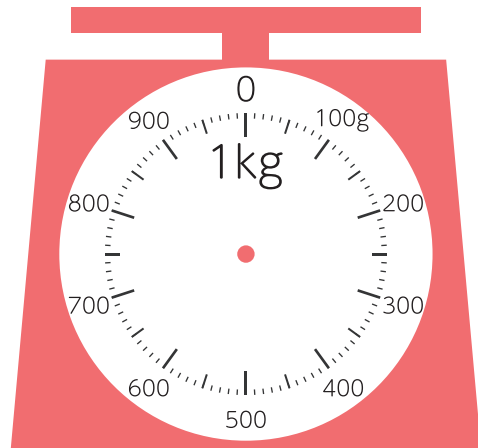

◆g(グラム)

重さ

名前

はかりに矢じるし→を書いて、重さを表しましょう。

① 600g

② 350g

③ 850g

④ 180g

⑤ 510g

⑥ 760g

2

◆g(グラム)

重さ

名前

Blank space for writing a name.

□ はかりに矢じるし→を書いて、重さを表しましょう。

① 270g

② 630g

③ 1100g

④ 1780g

⑤ 2500g

⑥ 4250g

小さい
1目もりが
50だね。