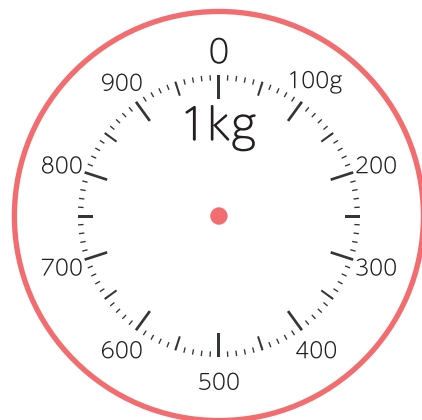

◆g(グラム)

重さ

名前

はかりに矢じるし→を書いて、重さを表しましょう。

① 600g

② 350g

③ 850g

④ 180g

⑤ 510g

⑥ 760g

2

◆g(グラム)

重さ

名前

Blank space for writing a name.

□ はかりに矢じるし→を書いて、重さを表しましょう。

① 270g

② 630g

③ 1100g

④ 1780g

⑤ 2500g

⑥ 4250g

小さい
1目もりが
50だね。