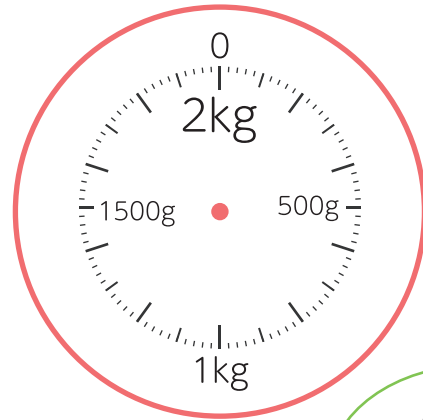

◆g(グラム)

重さ

名前

はかりに矢じるし→を書いて、重さを表しましょう。

① 600g

② 350g

③ 850g

④ 180g

⑤ 510g

⑥ 760g

2

◆g(グラム)

重さ

名前

Blank space for writing a name.

□ はかりに矢じるし→を書いて、重さを表しましょう。

① 270g

② 630g

③ 1100g

④ 1780g

⑤ 2500g

⑥ 4250g

小さい
1目もりが
50だね。