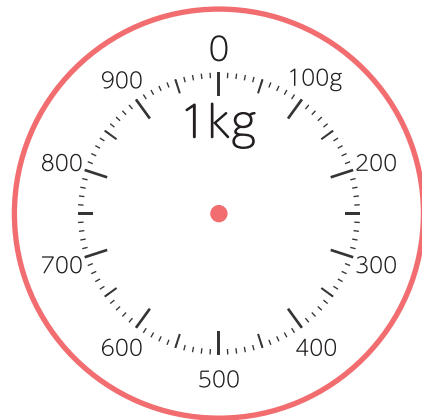

◆g(グラム)

重さ

名前

はかりに矢じるし→を書いて、重さを表しましょう。

① 600g

② 350g

③ 850g

④ 180g

⑤ 510g

⑥ 760g

2

◆g(グラム)

重さ

名前

Blank space for writing a name.

□ はかりに矢じるし→を書いて、重さを表しましょう。

① 270g

② 630g

③ 1100g

④ 1780g

⑤ 2500g

⑥ 4250g

小さい
1目もりが
50だね。