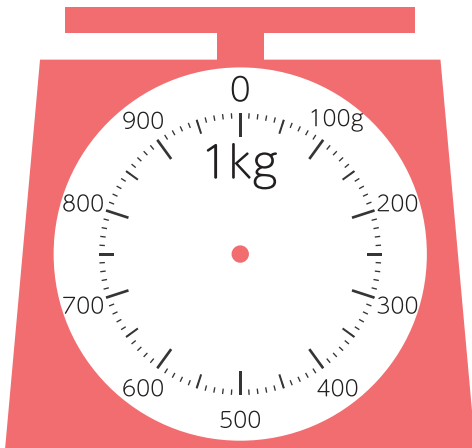

◆g(グラム)

重さ

名前

はかりに矢じるし→を書いて、重さを表しましょう。

① 600g

② 350g

③ 850g

④ 180g

⑤ 510g

⑥ 760g

2

◆g(グラム)

重さ

名前

Blank space for writing a name.

□ はかりに矢じるし→を書いて、重さを表しましょう。

① 270g

② 630g

③ 1100g

④ 1780g

⑤ 2500g

⑥ 4250g

小さい
1目もりが
50だね。