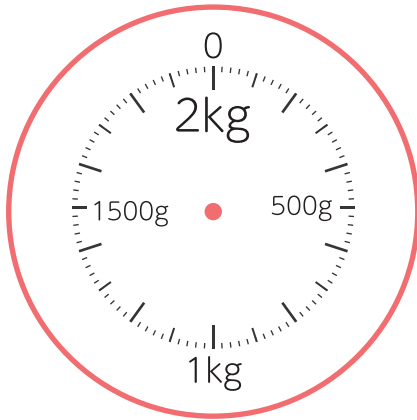

◆g(グラム)

重さ

名前

はかりに矢じるし→を書いて、重さを表しましょう。

① 600g

② 350g

③ 850g

④ 180g

⑤ 510g

⑥ 760g

2

◆g(グラム)

重さ

名前

Blank space for writing a name.

□ はかりに矢じるし→を書いて、重さを表しましょう。

① 270g

② 630g

③ 1100g

④ 1780g

⑤ 2500g

⑥ 4250g

小さい
1目もりが
50だね。