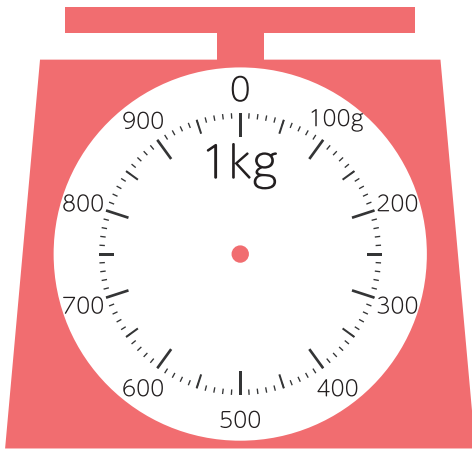

◆g(グラム)

重さ

名前

はかりに矢じるし→を書いて、重さを表しましょう。

① 600g

② 350g

③ 850g

④ 180g

⑤ 510g

⑥ 760g

2

◆g(グラム)

重さ

名前

Blank space for writing a name.

□ はかりに矢じるし→を書いて、重さを表しましょう。

① 270g

② 630g

③ 1100g

④ 1780g

⑤ 2500g

⑥ 4250g

小さい
1目もりが
50だね。