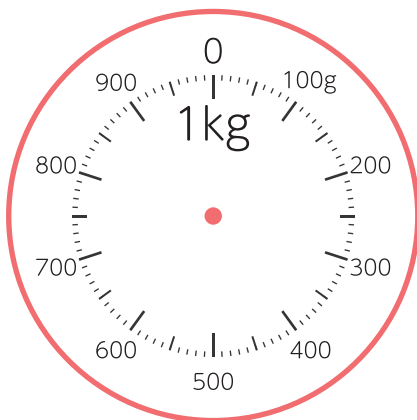

◆g(グラム)

重さ

名前

はかりに矢じるし→を書いて、重さを表しましょう。

① 600g

② 350g

③ 850g

④ 180g

⑤ 510g

⑥ 760g

2

◆g(グラム)

重さ

名前

Blank space for writing a name.

□ はかりに矢じるし→を書いて、重さを表しましょう。

① 270g

② 630g

③ 1100g

④ 1780g

⑤ 2500g

⑥ 4250g

小さい
1目もりが
50だね。