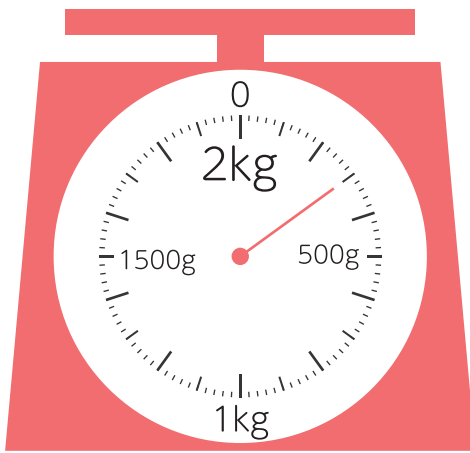

2

◆kg(キログラム),g(グラム)
重さ

□ はりのさしている重さは何gですか。

$$1 \text{ kg} = 1000 \text{ g}$$

何kgまで
はかれる
はかりかな？

①

(g)

②