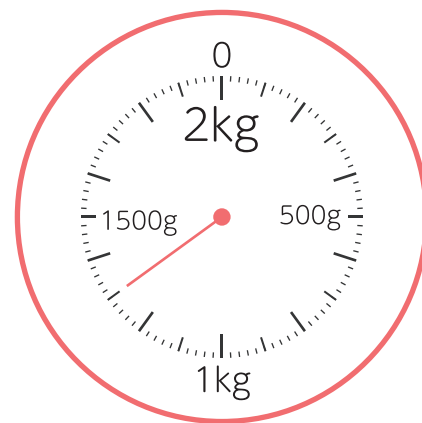

2

◆kg(キログラム),g(グラム)
重さ

□ はりのさしている重さは何gですか。

$$1 \text{ kg} = 1000 \text{ g}$$

何kgまで
はかれる
はかりかな？

①

(g)

②

(   )

③

(   )

④

(   )