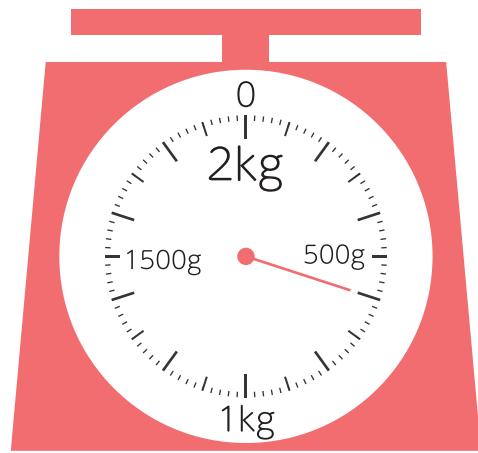

2

◆kg(キログラム),g(グラム)
重さ

□ はりのさしている重さは何gですか。

$$1 \text{ kg} = 1000 \text{ g}$$

何kgまで
はかれる
はかりかな？

①

(g)

②