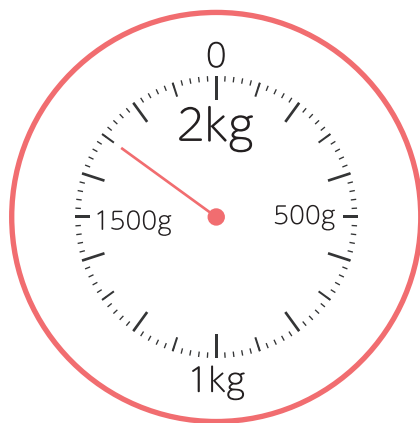

2

◆kg(キログラム),g(グラム)
重さ

□ はりのさしている重さは何gですか。

$$1 \text{ kg} = 1000 \text{ g}$$

何kgまで
はかれる
はかりかな？

①

(g)

②

(   )

③

(   )

④

(   )