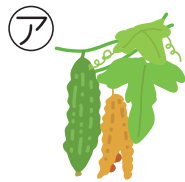

4年 理科まとめ

名前

1 に記号を書いて、ツルレイシの育ち方をまとめましょう。

春

夏

秋

冬

ツルレイシ

2 4月24日と4月25日の1日の気温を調べました。それぞれの気温の変化を折れ線グラフに表したあと、どんな天気だったか答えましょう。

	午前10時	11時	正午	午後1時	2時	3時
4月24日	14℃	15℃	16℃	15℃	15℃	14℃
4月25日	20℃	23℃	23℃	24℃	25℃	24℃

天気

天気