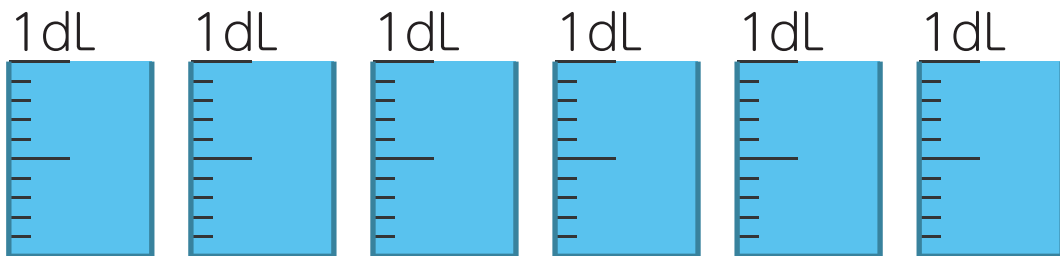

2

◆デシリットル (dL) 水のかさ

デシリットル
1 dL

★なぞってみよう！

1 dL 1 デシリットル

水のかさは何 dL ですか。

①

(dL)

②

()

③

()