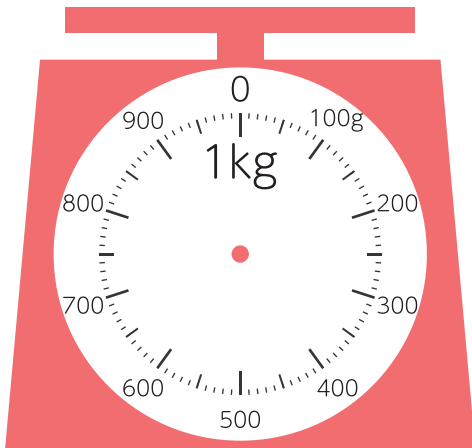

2

◆g(グラム)

重さ

名前

□ はかりに矢じるし→を書いて、重さを表しましょう。

① 270g

② 630g

③ 1100g

④ 1780g

⑤ 2500g

⑥ 4250g

小さい
1目もりが
50だね。