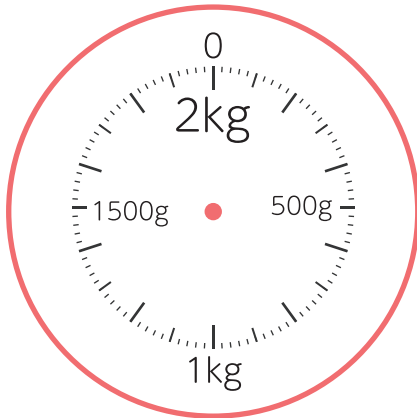

2

◆g(グラム)

重さ

名前

□ はかりに矢じるし→を書いて、重さを表しましょう。

① 270g

② 630g

③ 1100g

④ 1780g

⑤ 2500g

⑥ 4250g

小さい
1目もりが
50だね。