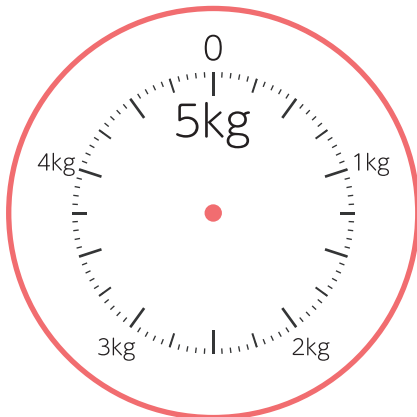

2

◆g(グラム)

重さ

名前

□ はかりに矢じるし→を書いて、重さを表しましょう。

① 270g

② 630g

③ 1100g

④ 1780g

⑤ 2500g

⑥ 4250g

小さい
1目もりが
50だね。