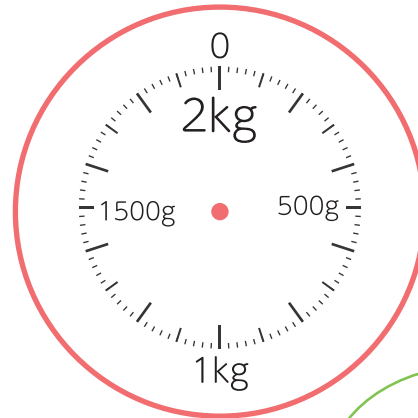

2

◆g(グラム)

重さ

名前

□ はかりに矢じるし→を書いて、重さを表しましょう。

① 270g

② 630g

③ 1100g

④ 1780g

⑤ 2500g

⑥ 4250g

小さい
1目もりが
50だね。