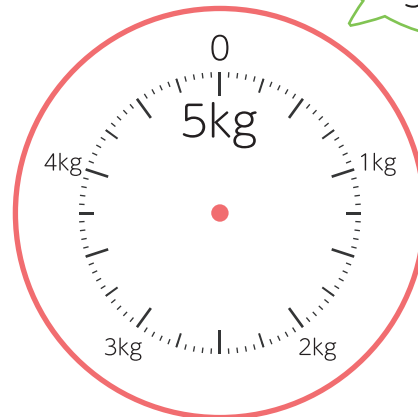

2

◆g(グラム)

重さ

名前

□ はかりに矢じるし→を書いて、重さを表しましょう。

① 270g

② 630g

③ 1100g

④ 1780g

⑤ 2500g

⑥ 4250g

小さい
1目もりが
50だね。