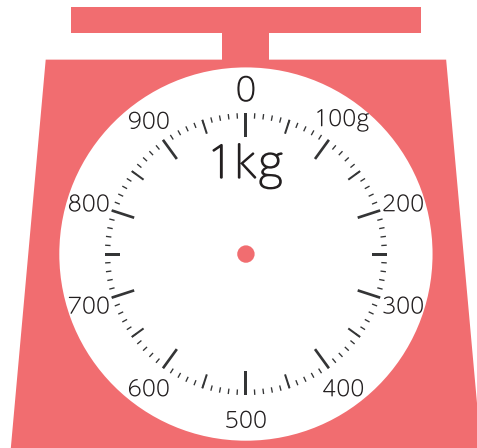

2

◆g(グラム)

重さ

名前

□ はかりに矢じるし→を書いて、重さを表しましょう。

① 270g

② 630g

③ 1100g

④ 1780g

⑤ 2500g

⑥ 4250g

小さい
1目もりが
50だね。