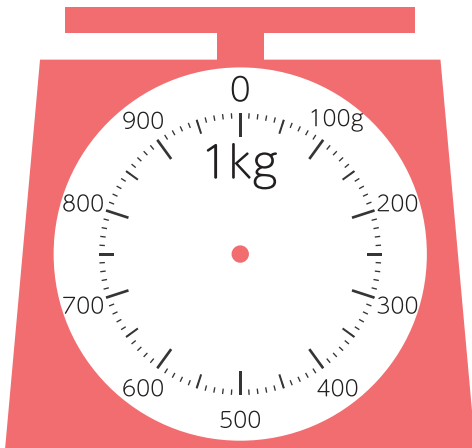

◆g(グラム)

重さ

名前

Blank space for writing a name.

□ はかりに矢じるし→を書いて、重さを表しましょう。

① 600g

② 350g

③ 850g

④ 180g

⑤ 510g

⑥ 760g