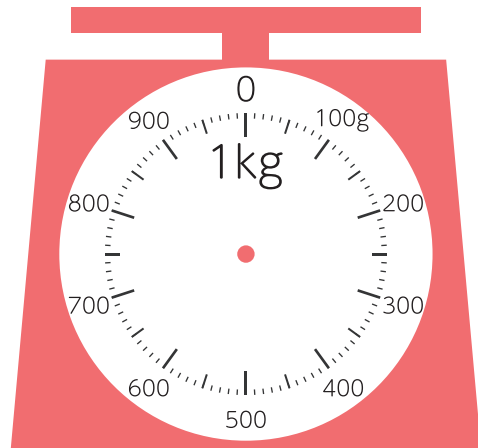

◆g(グラム)

重さ

名前

Blank space for writing a name.

□ はかりに矢じるし→を書いて、重さを表しましょう。

① 600g

② 350g

③ 850g

④ 180g

⑤ 510g

⑥ 760g