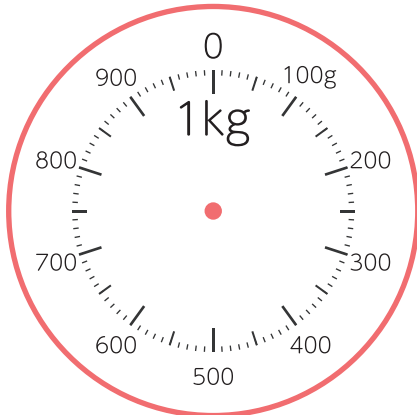

◆g(グラム)

重さ

名前

Blank space for writing a name.

□ はかりに矢じるし→を書いて、重さを表しましょう。

① 600g

② 350g

③ 850g

④ 180g

⑤ 510g

⑥ 760g