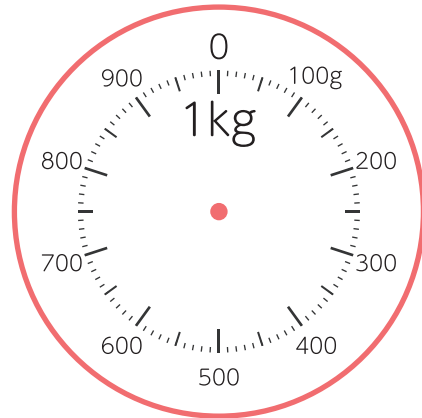

◆g(グラム)

重さ

名前

Blank space for writing a name.

□ はかりに矢じるし→を書いて、重さを表しましょう。

① 600g

② 350g

③ 850g

④ 180g

⑤ 510g

⑥ 760g