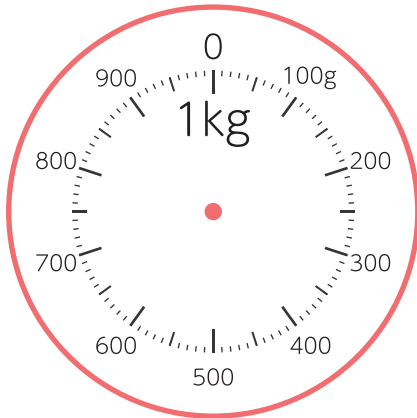

◆g(グラム)

重さ

名前

Blank space for writing a name.

□ はかりに矢じるし→を書いて、重さを表しましょう。

① 600g

② 350g

③ 850g

④ 180g

⑤ 510g

⑥ 760g