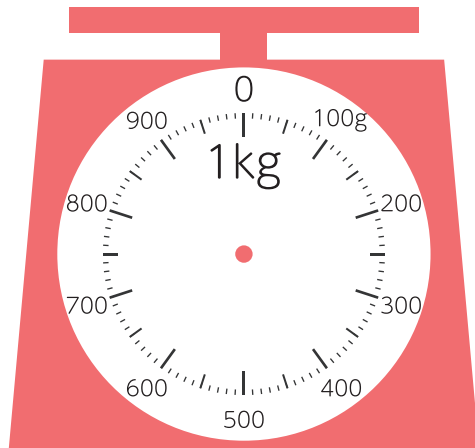

◆g(グラム)

重さ

名前

Blank space for writing a name.

□ はかりに矢じるし→を書いて、重さを表しましょう。

① 600g

② 350g

③ 850g

④ 180g

⑤ 510g

⑥ 760g

2

◆g(グラム)

重さ

名前

□ はかりに矢じるし→を書いて、重さを表しましょう。

① 270g

② 630g

③ 1100g

④ 1780g

⑤ 2500g

⑥ 4250g

小さい
1目もりが
50だね。