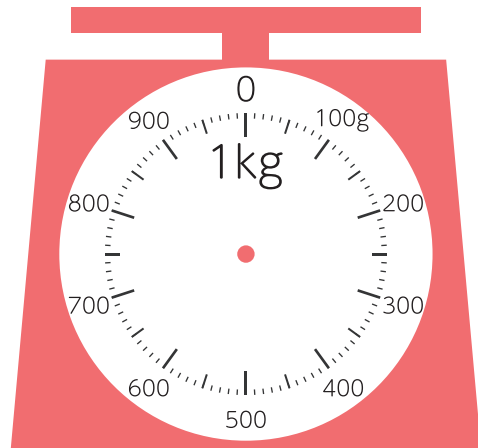

◆g(グラム)

重さ

名前

Blank space for writing a name.

□ はかりに矢じるし→を書いて、重さを表しましょう。

① 600g

② 350g

③ 850g

④ 180g

⑤ 510g

⑥ 760g

2

◆g(グラム)

重さ

名前

□ はかりに矢じるし→を書いて、重さを表しましょう。

① 270g

② 630g

③ 1100g

④ 1780g

⑤ 2500g

⑥ 4250g

小さい
1目もりが
50だね。