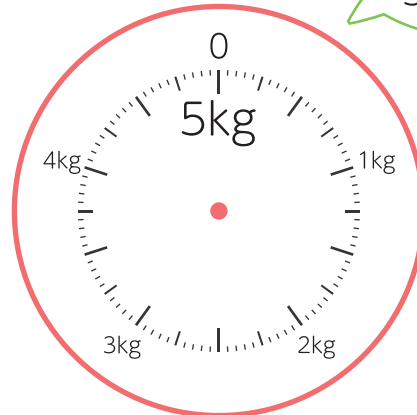

◆g(グラム)

重さ

名前

Blank space for writing a name.

□ はかりに矢じるし→を書いて、重さを表しましょう。

① 600g

② 350g

③ 850g

④ 180g

⑤ 510g

⑥ 760g

2

◆g(グラム)

重さ

名前

□ はかりに矢じるし→を書いて、重さを表しましょう。

① 270g

② 630g

③ 1100g

④ 1780g

⑤ 2500g

⑥ 4250g

小さい
1目もりが
50だね。