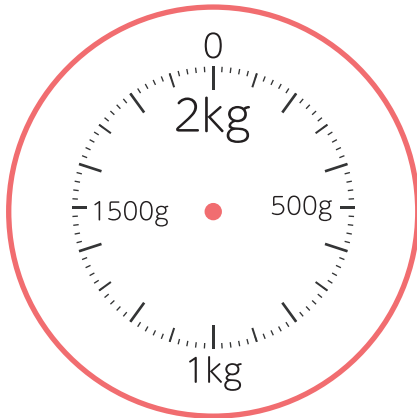

◆g(グラム)

重さ

名前

Blank space for writing a name.

□ はかりに矢じるし→を書いて、重さを表しましょう。

① 600g

② 350g

③ 850g

④ 180g

⑤ 510g

⑥ 760g

2

◆g(グラム)

重さ

名前

□ はかりに矢じるし→を書いて、重さを表しましょう。

① 270g

② 630g

③ 1100g

④ 1780g

⑤ 2500g

⑥ 4250g

小さい
1目もりが
50だね。