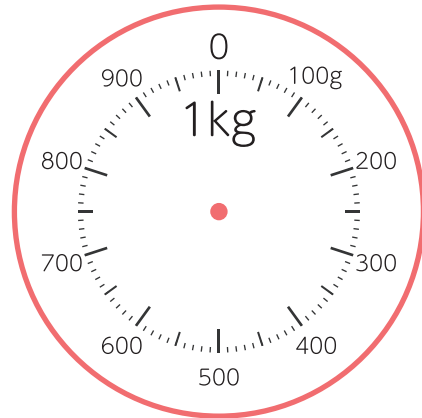

◆g(グラム)

重さ

名前

Blank space for writing a name.

□ はかりに矢じるし→を書いて、重さを表しましょう。

① 600g

② 350g

③ 850g

④ 180g

⑤ 510g

⑥ 760g

2

◆g(グラム)

重さ

名前

□ はかりに矢じるし→を書いて、重さを表しましょう。

① 270g

② 630g

③ 1100g

④ 1780g

⑤ 2500g

⑥ 4250g

小さい
1目もりが
50だね。