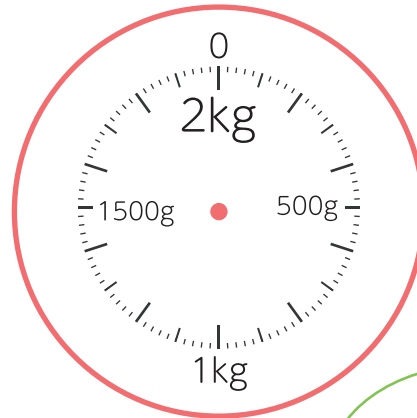

◆g(グラム)

重さ

名前

Blank space for writing a name.

□ はかりに矢じるし→を書いて、重さを表しましょう。

① 600g

② 350g

③ 850g

④ 180g

⑤ 510g

⑥ 760g

2

◆g(グラム)

重さ

名前

□ はかりに矢じるし→を書いて、重さを表しましょう。

① 270g

② 630g

③ 1100g

④ 1780g

⑤ 2500g

⑥ 4250g

小さい
1目もりが
50だね。