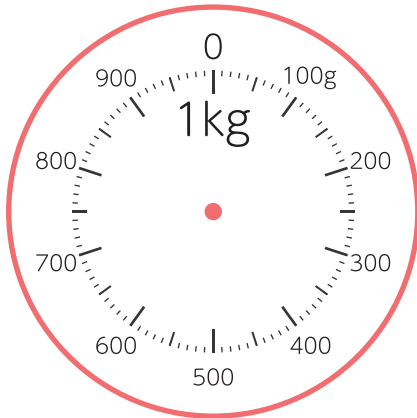

◆g(グラム)

重さ

名前

Blank space for writing a name.

□ はかりに矢じるし→を書いて、重さを表しましょう。

① 600g

② 350g

③ 850g

④ 180g

⑤ 510g

⑥ 760g

2

◆g(グラム)

重さ

名前

□ はかりに矢じるし→を書いて、重さを表しましょう。

① 270g

② 630g

③ 1100g

④ 1780g

⑤ 2500g

⑥ 4250g

小さい
1目もりが
50だね。