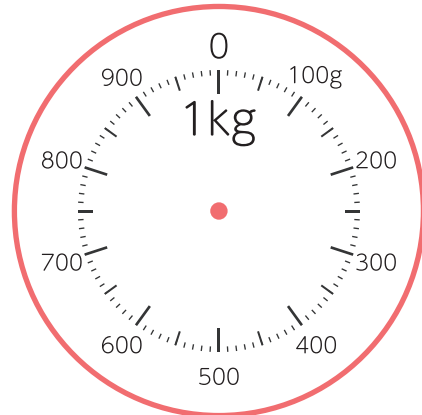

◆g(グラム)

重さ

名前

Blank space for writing a name.

□ はかりに矢じるし→を書いて、重さを表しましょう。

① 600g

② 350g

③ 850g

④ 180g

⑤ 510g

⑥ 760g

2

◆g(グラム)

重さ

名前

□ はかりに矢じるし→を書いて、重さを表しましょう。

① 270g

② 630g

③ 1100g

④ 1780g

⑤ 2500g

⑥ 4250g

小さい
1目もりが
50だね。