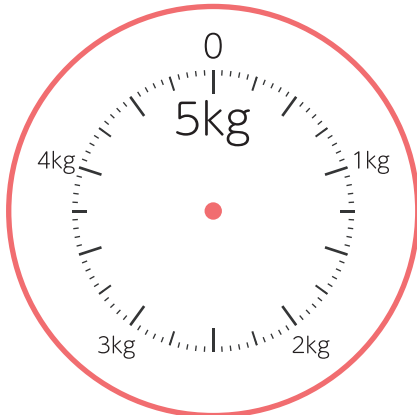

◆g(グラム)

重さ

名前

Blank space for writing a name.

□ はかりに矢じるし→を書いて、重さを表しましょう。

① 600g

② 350g

③ 850g

④ 180g

⑤ 510g

⑥ 760g

2

◆g(グラム)

重さ

名前

□ はかりに矢じるし→を書いて、重さを表しましょう。

① 270g

② 630g

③ 1100g

④ 1780g

⑤ 2500g

⑥ 4250g

小さい
1目もりが
50だね。