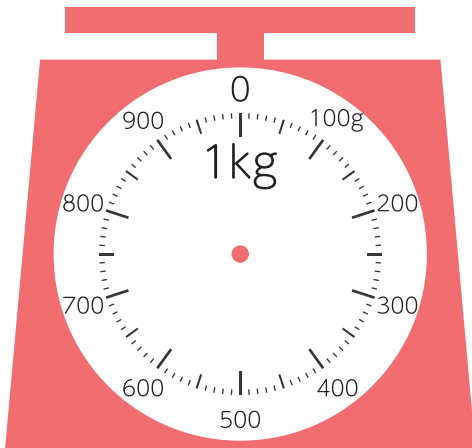

◆g(グラム)

重さ

名前

Blank space for writing a name.

□ はかりに矢じるし→を書いて、重さを表しましょう。

① 600g

② 350g

③ 850g

④ 180g

⑤ 510g

⑥ 760g

2

◆g(グラム)

重さ

名前

□ はかりに矢じるし→を書いて、重さを表しましょう。

① 270g

② 630g

③ 1100g

④ 1780g

⑤ 2500g

⑥ 4250g

小さい
1目もりが
50だね。