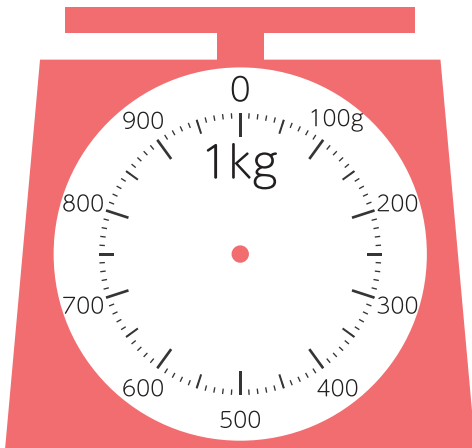

◆g(グラム)

重さ

名前

Blank space for writing a name.

□ はかりに矢じるし→を書いて、重さを表しましょう。

① 600g

② 350g

③ 850g

④ 180g

⑤ 510g

⑥ 760g

2

◆g(グラム)

重さ

名前

□ はかりに矢じるし→を書いて、重さを表しましょう。

① 270g

② 630g

③ 1100g

④ 1780g

⑤ 2500g

⑥ 4250g

小さい
1目もりが
50だね。