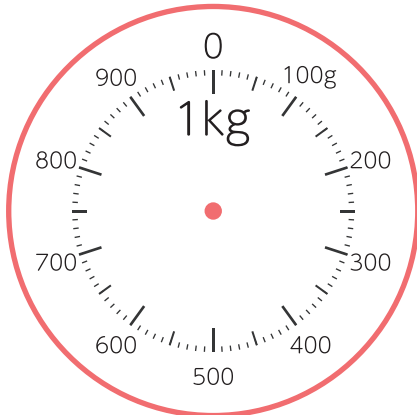

◆g(グラム)

重さ

名前

Blank space for writing a name.

□ はかりに矢じるし→を書いて、重さを表しましょう。

① 600g

② 350g

③ 850g

④ 180g

⑤ 510g

⑥ 760g

2

◆g(グラム)

重さ

名前

□ はかりに矢じるし→を書いて、重さを表しましょう。

① 270g

② 630g

③ 1100g

④ 1780g

⑤ 2500g

⑥ 4250g

小さい
1目もりが
50だね。