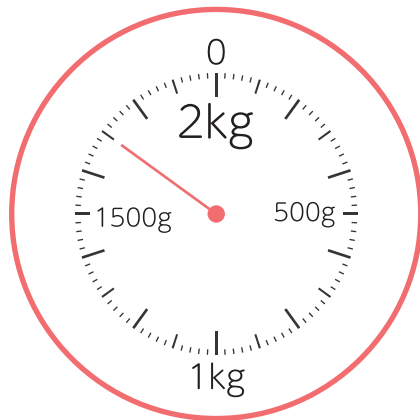

2

◆kg(キログラム),g(グラム)
重さ

□ はりのさしている重さは何gですか。

$$1 \text{ kg} = 1000 \text{ g}$$

何kgまで
はかれる
はかりかな？

①

(g)

②

(   )

③

(   )

④

(   )