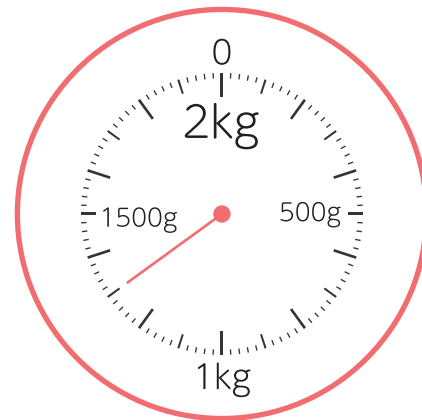

2

◆kg(キログラム),g(グラム)
重さ

□ はりのさしている重さは何gですか。

$$1 \text{ kg} = 1000 \text{ g}$$

何kgまで
はかれる
はかりかな？

①

(g)

②

(   )

③

(   )

④

(   )