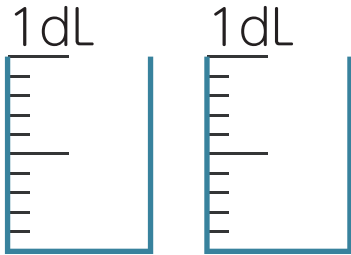

◆デシリットル (dL) ◆小数

水のかさぬり絵

□ 次のかさの分だけ色をぬりましょう。

① 0.1dL

② 0.7dL

③ 1.5dL

④ 1.9dL

⑤ 5.5dL