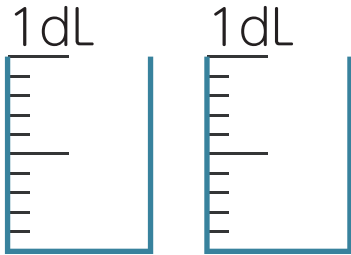

◆デシリットル (dL)

水のかさぬり絵

次のかさの分だけ色をぬりましょう。

① 1dL

② 3dL

③ 4dL

④ 6dL