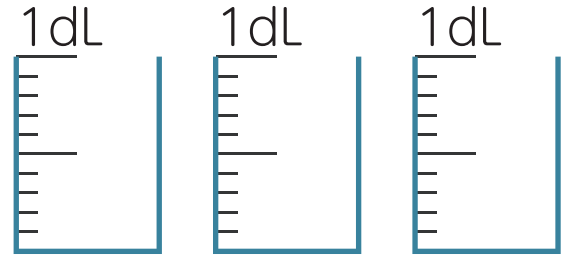

◆デシリットル (dL)

水のかさぬり絵

次のかさの分だけ色をぬりましょう。

① 1dL

② 3dL

③ 4dL

④ 6dL