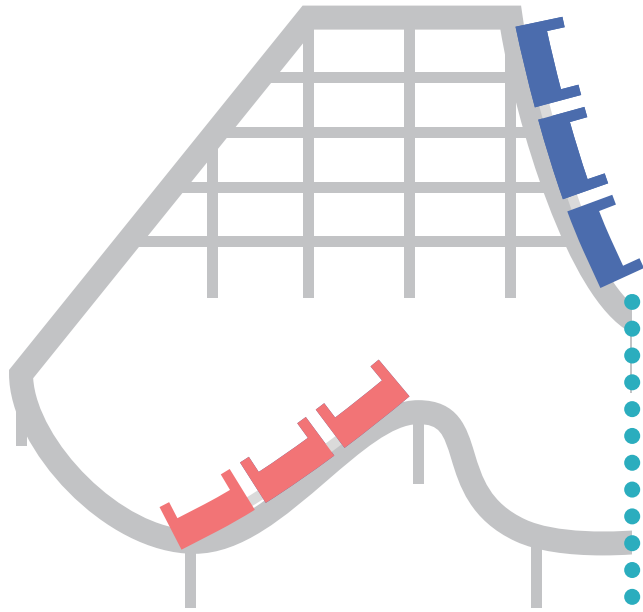

# わくわく! ゆうえんち

ジェットコースター

ぶんま  
50分待ち

じょうしゃじかん ぶん  
乗車時間 5分

かんらんしゃ ぶんま  
観覧車 30分待ち

じょうしゃじかん ぶん  
乗車時間 25分

コーヒーカップ

ぶんま  
15分待ち

じょうしゃじかん ぶん  
乗車時間 10分

チュロス 25分待ち

ポップコーン

ぶんま  
45分待ち